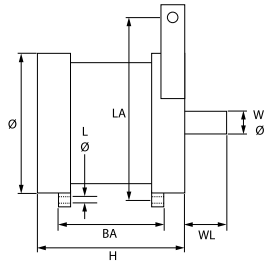

14

afb.	bestelnr.	type	V (V)	toepassing	passend voor	fabrikantnr.
14	9995.2358	ZEM-6006-25	230		Pitco	PP10930

motoren

voor vleeswarenmachines

pos.	bestelnr.	V (V)	f	draaisnelheid (U/min)	schacht ø (mm)	schacht lengte (mm)	ø (mm)	H (mm)	BA (mm)	LA (mm)	Lø (mm)	type	passend voor	fabrikantnr.
1	9995.1129	230	1	1380	15	25	115	86	44	145	6	H35-700283	Horeca-Select RGV	700283 00000700283
2	9995.1130	230	1	1380	15	28	115	87	49	145	6	H35-508	RGV	00000000508
3	9361.0008	230	1	1380	15	28	115	92	49	145	6	H40-510	RGV	00000000510
4	9995.1131	230	1	1380	15	28	115	112	75	145	8	H60-1150	RGV	00000001150
5	9993.7986	230	1	1380	15	28	115	112	75	145	6	H60-425	RGV	00000000425
6	9995.1133	230	1	1400	15	21	135	120	63	155	8	C71/40	Cookmax Sirman	SM400108 SM400108
7	9995.1132	400	3	1400	15	22	135	120	63	155	8		Cookmax Sirman	SM402215 SM402215