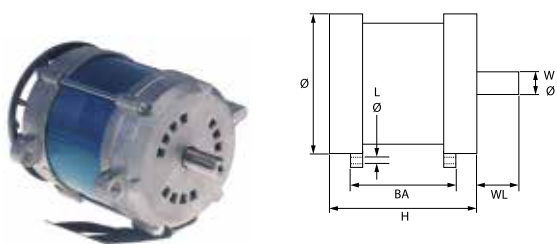

voor mozzarellasnijders

pos.	bestelnr.	V (V)	f	draaisnelheid (U/min)	schacht ø (mm)	schachtlengte (mm)	ø (mm)	H (mm)	BA (mm)	Lø (mm)	passend voor	fabrikantnr.
1	9446.0064	230	1	1400	15	31	115	155	110	10	Cookmax Sirman	IB5053002 IB5053002
2	9446.0066	240	1	1400	15	31	115	155	110	10	Cookmax Sirman	IB5053004 IB5053004
3	9446.0068	230/400	3	1400	15	31	115	155	110	10	Cookmax Sirman	IB5053003 IB5053003