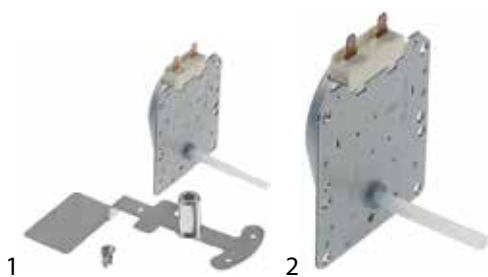

voor magnetrons

afb.	bestelnr.	V (V)	freq. (Hz)	draaisnelheid (U/min)	type	passend voor	fabrikantnr.
1	9995.2660	230	50/60	25,3/30,3	7E P24FUN01	ACP	R0150197
2	9995.2250	230	50/60	25,3/30,3	7E P24FUN04	ACP	59124180