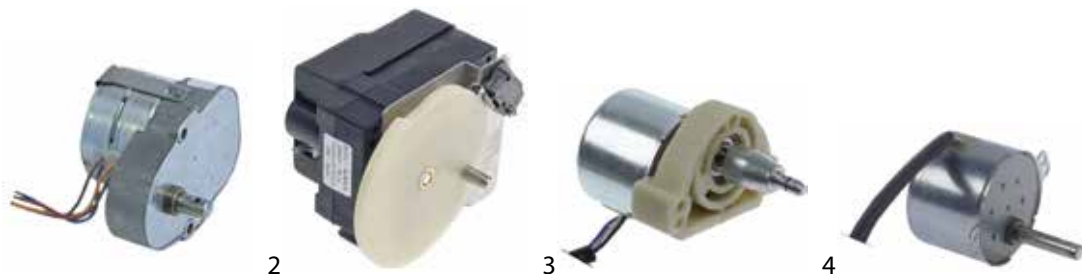

1

2

3

afb.	bestelnr.	fabrikant	type	V (V)	freq. (Hz)	schacht ø (mm)	passend voor	fabrikantnr.
1	9042.0024			230	50	10	ITV	105200
2	9042.0044	CROUZET	80336505	230	50	10	ITV	5363
3	9998.6169	LIP	10	230	50	8	Icematic SF-Maschinen	CM81442072/0 I-306