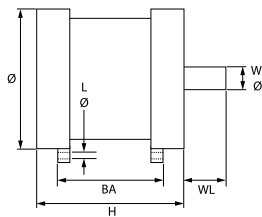

14

afb.	bestelnr.	type	V (V)	toepassing	passend voor	fabrikantnr.
14	9995.2358	ZEM-6006-25	230		Pitco	PP10930

motoren

voor vleeswarenmachines

pos.	bestelnr.	V (V)	f	draaisnelheid (U/min)	schacht ø (mm)	schacht lengte (mm)	ø (mm)	H (mm)	BA (mm)	LA (mm)	Lø (mm)	type	passend voor	fabrikantnr.
1	9995.1129	230	1	1380	15	25	115	86	44	145	6	H35-700283	Horeca-Select RGV	700283 00000700283
2	9995.1130	230	1	1380	15	28	115	87	49	145	6	H35-508	RGV	00000000508
3	9361.0008	230	1	1380	15	28	115	92	49	145	6	H40-510	RGV	00000000510
4	9995.1131	230	1	1380	15	28	115	112	75	145	8	H60-1150	RGV	00000001150
5	9993.7986	230	1	1380	15	28	115	112	75	145	6	H60-425	RGV	00000000425
6	9995.1133	230	1	1400	15	21	135	120	63	155	8	C71/40	Cookmax Sirman	SM400108 SM400108
7	9995.1132	400	3	1400	15	22	135	120	63	155	8		Cookmax Sirman	SM402215 SM402215