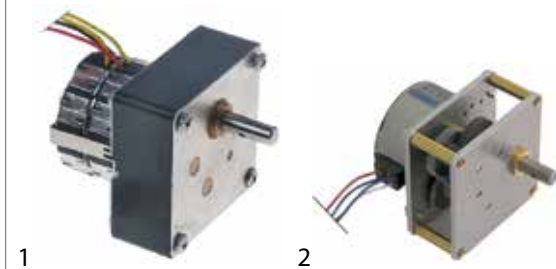

voor gyrosapparaten

afb.	bestelnr.	fabrikant	type	V (V)	freq. (Hz)	draaisnelheid (U/min)	schacht ø (mm)	passend voor	fabrikantnr.
1	9993.7958	MECHTEX		230	50	1	8	Inoksan Naomi-Grills	10130104 101A
2	9998.1275	POTIS		230	50	1	8	Cookmax Potis	PT0153 PT0153
2	9999.1042	POTIS	427	220-240	50	2	8	Cookmax Potis	PT0156 PT0156